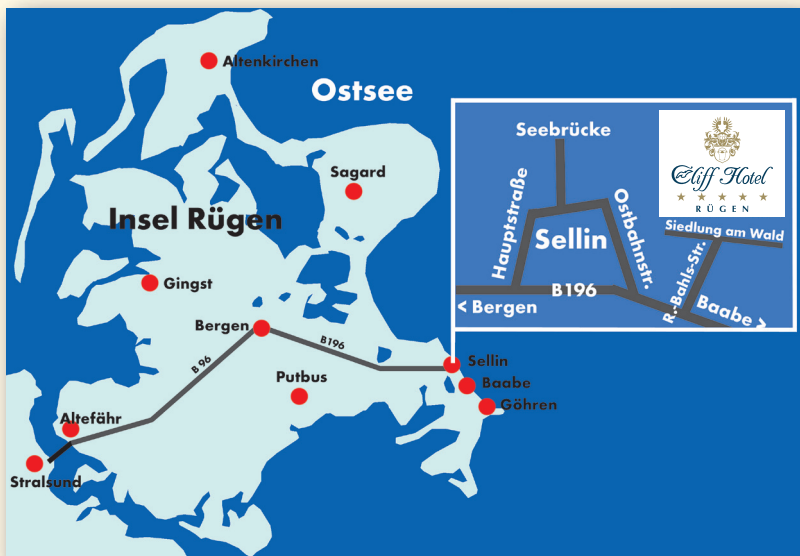

Cliff Hotel

R Ü G E N

Privathotels Dr. Lohbeck GmbH & Co. KG
Siedlung am Wald 22a · 18586 Ostseebad Sellin auf Rügen
Rezeption: Telefon (038303) 80 · Telefax (038303) 8490
Reservierung unter: Telefon (038303) 8484
info@cliff-hotel.de - www.cliff-hotel.de